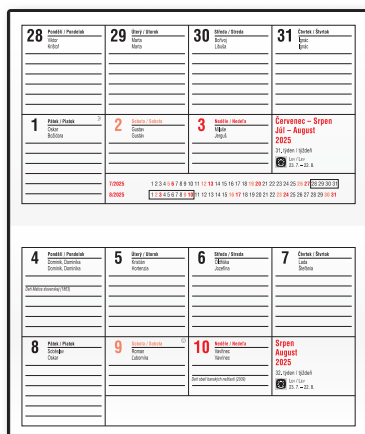

### TÝDENNÍ DIÁŘ CYRIL

Rozměr: 150 × 90 mm  
Počet stran: 72  
Vazba: šitá V1

Potisk sítotiskem, ražbou přes pásku.  
České a slovenské týdenní jmenné kalendárium,  
měsíční fáze, roční období, letní a zimní čas,  
znamení zvěrokruhu, řádkový přehled 1 měsíce.  
Osobní záznamy, čtvrtletní plánovací kalendář 2025  
CZ/SK, roční plánovací kalendář 2025 CZ/SK,  
tabulkový kalendář 2026 CZ/SK, abecední seznam  
jmen CZ/SK, důležitá telefonní čísla,  
místo na poznámky.