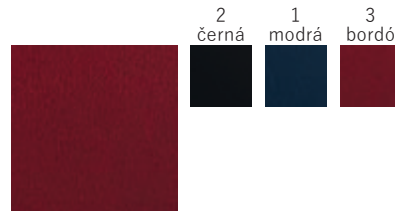

BALACRON

Pololesklý jemně strukturovaný materiál
Možnosti potisku – ražba, sitotisk, ražba přes pásku