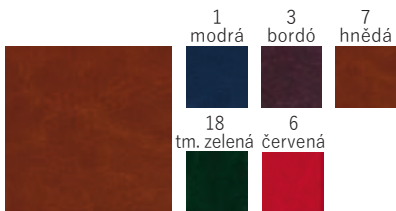

MANAGER

Jemný hladký materiál s lesklým povrchem
Možnosti potisku – ražba, sitotisk, ražba přes pásku